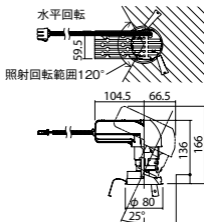

SmartArchi

NYY73204 (100-242V)

電球色 (2700K)
Ra85

◎希望小売価格 **26,300**円(税抜)

※掲載の価格には消費税は含まれていません。

(220 lm) (15.4W) (14.2 lm/W) Ⓢ

LED内蔵・電源ユニット別売

埋込穴φ75・埋込高166・重0.5kg

仕様: 反射板: プラスチック(アルミ蒸着鏡面仕上)

枠: アルミダイキャスト(ホワイトつや消し仕上)

光源寿命40000時間(光束維持率70%)

備考: 適合電源ユニット: 非調光タイプNTS90201 LE9 (別売)

オプション: ディフュージョンフィルターNYY90001

(別売)・スプレッドフィルターNYY90002 (別売)

首振範囲25度

狭角タイプ

照度角9度

埋込型

ユニバーサルタイプ

●天井面取付専用

NYY71052相当品

注)必ず適合電源ユニットと組み合わせてご使用ください。

注)調光はできません。

注)直下近接限度30cm

注)断熱施工仕様ではありません。

注)LEDにはパラツキがあるため、同一品番商品でも商品ごとに発光色、明るさが異なる場合があります。