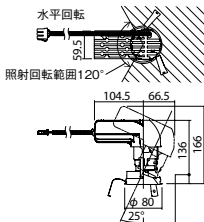

注)必ず適合電源ユニットと組み合わせてご使用ください。

注)調光する場合は適合調光器(別売)と組み合わせてご使用ください。

注)直下近接限度30cm

注)断熱施工仕様ではありません。

注)施工時、電源挿入時の埋込高さは150mm以上必要となります。

注)LEDにはバラツキがあるため、同一品番商品でも商品ごとに発光色、明るさが異なる場合があります。

オプション取付時:143