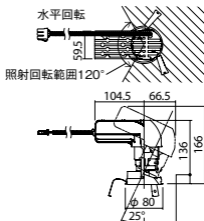

SmartArchi

NYY73204 (100-242V)

電球色(2700K)

Ra85

◎希望小売価格 **26,300**円(税抜)

※掲載の価格には消費税は含まれていません。

(270 lm) (19.5W) (13.8 lm/W) Ⓢ

LED内蔵・電源ユニット別売

埋込穴φ75・埋込高166・重0.5kg

仕様: 反射板: プラスチック(アルミ蒸着鏡面仕上)

枠: アルミダイキャスト(ホワイトつや消し仕上)

光源寿命40000時間(光束維持率70%)

備考: 適合電源ユニット(別売): 調光タイプNTS90200 LJ9

オプション(別売): ディフュージョンフィルター

NYY90001・スプレッドフィルターNYY90002

適合調光器(別売): ライトマネージャーFx NQ28861K・

NQ28841K

信号線式ライコンNQ21526・NQ21516・NQ21506・

NQ21505・NQ21502

ライトコントロール・信号線式(LED・インバータ蛍光灯用)NQ21535U・NQ21532U

首振範囲25度

狭角タイプ

照度角9度

埋込型

ユニバーサルタイプ

●天井面取付専用

調光範囲(約1%~100%)

セパレートセルコン(A、AN、NTタイプ)との組み合わせ可能

NYY71052相当品

注)必ず適合電源ユニットと組み合わせてご使用ください。

注)調光する場合は適合調光器(別売)と組み合わせてご使用ください。

注)直下近接限度30cm

注)断熱施工仕様ではありません。

注)LEDにはパラツキがあるため、同一品番商品でも商品ごとに発光色、明るさが異なる場合があります。