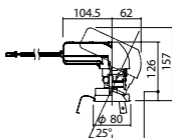

中角タイプ

照度角16度

埋込型

ユニバーサルタイプ

●天井面取付専用

NYY71064相当品

注)必ず適合電源ユニットと組み合わせてご使用ください。

注)調光はできません。

注)直下近接限度30cm

注)断熱施工仕様ではありません。

注)施工時、電源挿入時の埋込高さは130mm以上必要となります。

注)LEDにはバラツキがあるため、同一品番商品でも商品ごとに発光色、明るさが異なる場合があります。

オプション取付時:132