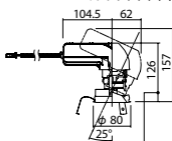

ユニバーサルタイプ

●天井面取付専用

調光範囲(約5%~100%)

NYY71064相当品

注)必ず適合電源ユニットと組み合わせてご使用ください。

注)調光する場合は適合調光器(別売)と組み合わせてご使用ください。

注)直下近接限度30cm

注)断熱施工仕様ではありません。

注)施工時、電源挿入時の埋込高さは130mm以上必要となります。

注)LEDにはバラツキがあるため、同一品番商品でも商品ごとに発光色、明るさが異なる場合があります。

オプション取付時:132