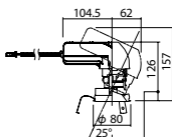

埋込型

ユニバーサルタイプ

●天井面取付専用

調光範囲(約1%~100%)

セパレートセルコン(A、AN、NTタイプ)との組み合わせ

可能

NYY71064相当品

注)必ず適合電源ユニットと組み合わせてご使用ください。

注)調光する場合は適合調光器(別売)と組み合わせてご使用ください。

注)直下近接限度30cm

注)断熱施工仕様ではありません。

注)施工時、電源挿入時の埋込高さは130mm以上必要となります。

注)LEDにはバラツキがあるため、同一品番商品でも商品ごとに発光色、明るさが異なる場合があります。

オプション取付時:132