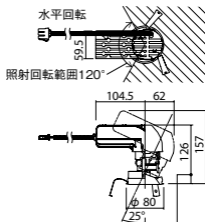

注)必ず適合電源ユニットと組み合わせてご使用ください。

注)調光する場合は適合調光器(別売)と組み合わせてご使用ください。

注)直下近接限度30cm

注)断熱施工仕様ではありません。

注)施工時、電源挿入時の埋込高さは150mm以上必要となります。

注)LEDにはバラツキがあるため、同一品番商品でも商品ごとに発光色、明るさが異なる場合があります。

オプション取付時:132