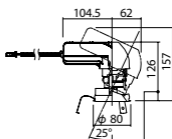

セパレートセルコン(A、AN、NTタイプ)との組み合わせ可能

NYY71064相当品

注)必ず適合電源ユニットと組み合わせてご使用ください。

注)調光する場合は適合調光器(別売)と組み合わせてご使用ください。

注)直下近接限度30cm

注)断熱施工仕様ではありません。

注)施工時、電源挿入時の埋込高さは130mm以上必要となります。

注)LEDにはバラツキがあるため、同一品番商品でも商品ごとに発光色、明るさが異なる場合があります。