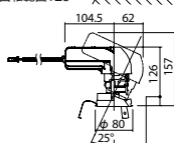

SmartArchi

NYY73211 (100-242V)

白色(4000K)

Ra85

○希望小売価格 **26,300**円(税抜)

※掲載の価格には消費税は含まれていません。

(670 lm) (15.7W) (42.6 lm/W)

LED内蔵・電源ユニット別売

埋込穴φ75・埋込高157・重0.5kg

仕様: 反射板: プラスチック(アルミ蒸着鏡面仕上)

枠: アルミダイカスト(ホワイトつや消し仕上)

光源寿命40000時間(光束維持率70%)

制御方式: 無線通信920MHz帯(WiLIA)

備考: 適合電源ユニット: WiLIA無線調光タイプNTS90201 RY9 (別売)

オプション: ディフュージョンフィルターNYY90001

(別売)・スプレッドフィルターNYY90002 (別売)

専用コントローラ: 設定操作用タブレットEx NQ51181U

(別売)・マルチマネージャーEx NQ51101Z (別売)・LS/

無線信号変換インターフェースNK51113 (別売)

首振範囲25度

中角タイプ

照度角16度

埋込型

ユニバーサルタイプ

●天井面取付専用

調光範囲(約5%~100%)

NYY71064相当品

注)必ず適合電源ユニットと組み合わせてご使用ください。

注)WiLIA無線調光専用コントローラと組み合わせてご使用ください。

注)直下近接限度30cm

注)断熱施工仕様ではありません。

注)施工時、電源挿入時の埋込高さは185mm以上必要となります。

注)LEDにはバラツキがあるため、同一品番商品でも商品ごとに発光色、明るさが異なる場合があります。