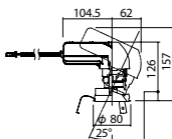

SmartArchi

NYY73211 (100-242V)

白色(4000K)

Ra85

○希望小売価格 **26,300**円(税抜)

※掲載の価格には消費税は含まれていません。

(815 lm) (19.5W) (41.7 lm/W)

LED内蔵・電源ユニット別売

埋込穴φ75・埋込高157・重0.5kg

仕様: 反射板: プラスチック(アルミ蒸着鏡面仕上)

枠: アルミダイキャスト(ホワイトつや消し仕上)

光源寿命40000時間(光束維持率70%)

備考: 適合電源ユニット(別売): 調光タイプNTS90200 LJ9

オプション(別売): ディフュージョンフィルター

NYY90001・スプレッドフィルターNYY90002

適合調光器(別売): ライトマネージャーFx NQ28861K・NQ28841K

信号線式ライコンNQ21526・NQ21516・NQ21506・NQ21505・NQ21502

ライトコントロール・信号線式(LED・インバータ蛍光灯用)NQ21535U・NQ21532U

首振範囲25度

中角タイプ

照度角16度

埋込型

ユニバーサルタイプ

●天井面取付専用

調光範囲(約1%~100%)

セパレートセルコン(A、AN、NTタイプ)との組み合わせ可能

NYY71064相当品

注)必ず適合電源ユニットと組み合わせてご使用ください。

注)調光する場合は適合調光器(別売)と組み合わせてご使用ください。

注)直下近接限度30cm

注)断熱施工仕様ではありません。

注)施工時、電源挿入時の埋込高さは130mm以上必要となります。

注)LEDにはバラツキがあるため、同一品番商品でも商品ごとに発光色、明るさが異なる場合があります。