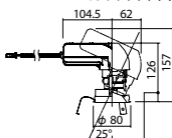

SmartArchi

NYY73212 (100-242V)

温白色(3500K)

Ra85

○希望小売価格 **26,300**円(税抜)

※掲載の価格には消費税は含まれていません。

(580 lm) (12W) (48.3 lm/W) Ⓢ

LED内蔵・電源ユニット別売

埋込穴φ75・埋込高157・重0.5kg

仕様: 反射板: プラスチック(アルミ蒸着鏡面仕上)

枠: アルミダイキャスト(ホワイトつや消し仕上)

光源寿命40000時間(光束維持率70%)

備考: 適合電源ユニット(別売): 調光タイプNTS90151 LJ9

オプション(別売): ディフュージョンフィルター

NYY90001・スプレッドフィルターNYY90002

適合調光器(別売): ライトマネージャーFx NQ28861K・NQ28841K

信号線式ライコンNQ21526・NQ21516・NQ21506・NQ21505・NQ21502

ライトコントロール・信号線式(LED・インバータ蛍光灯用)NQ21535U・NQ21532U

首振範囲25度

中角タイプ

照度角16度

埋込型

ユニバーサルタイプ

●天井面取付専用

調光範囲(約1%~100%)

セパレートセルコン(A、AN、NTタイプ)との組み合わせ可能

NYY71060相当品

注)必ず適合電源ユニットと組み合わせてご使用ください。

注)調光する場合は適合調光器(別売)と組み合わせてご使用ください。

注)直下近接限度30cm

注)断熱施工仕様ではありません。

注)施工時、電源挿入時の埋込高さは130mm以上必要となります。

注)LEDにはバラツキがあるため、同一品番商品でも商品ごとに発光色、明るさが異なる場合があります。