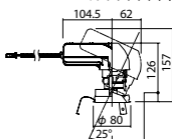

セパレートセルコン(A、AN、NTタイプ)との組み合わせ可能

注)必ず適合電源ユニットと組み合わせてご使用ください。

注)調光する場合は適合調光器(別売)と組み合わせてご使用ください。

注)直下近接限度30cm

注)断熱施工仕様ではありません。

注)施工時、電源挿入時の埋込高さは130mm以上必要となります。

注)LEDにはバラツキがあるため、同一品番商品でも商品ごとに発光色、明るさが異なる場合があります。

オプション取付時:132