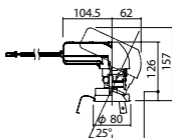

中角タイプ

照度角16度

埋込型

ユニバーサルタイプ

●天井面取付専用

NYY71060相当品

注)必ず適合電源ユニットと組み合わせてご使用ください。

注)調光はできません。

注)直下近接限度30cm

注)断熱施工仕様ではありません。

注)施工時、電源挿入時の埋込高さは130mm以上必要となります。

注)LEDにはバラツキがあるため、同一品番商品でも商品ごとに発光色、明るさが異なる場合があります。

オプション取付時:132