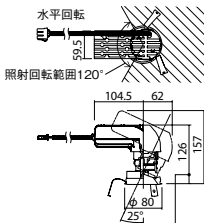

中角タイプ

照度角16度

埋込型

ユニバーサルタイプ

●天井面取付専用

NYY71060相当品

注)必ず適合電源ユニットと組み合わせてご使用ください。

注)調光はできません。

注)直下近接限度30cm

注)断熱施工仕様ではありません。

注)施工時、電源挿入時の埋込高さは130mm以上必要となります。

注)LEDにはバラツキがあるため、同一品番商品でも商品ごとに発光色、明るさが異なる場合があります。

オプション取付時:132