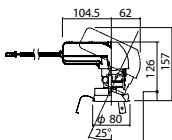

中角タイプ

照度角16度

埋込型

ユニバーサルタイプ

●天井面取付専用

NYY71063相当品

注)必ず適合電源ユニットと組み合わせてご使用ください。

注)調光はできません。

注)直下近接限度30cm

注)断熱施工仕様ではありません。

注)施工時、電源挿入時の埋込高さは130mm以上必要となります。

注)LEDにはバラツキがあるため、同一品番商品でも商品ごとに発光色、明るさが異なる場合があります。

オプション取付時:132