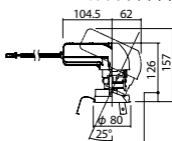

埋込型

ユニバーサルタイプ

●天井面取付専用

調光範囲(約5%~100%)

NYY71063相当品

注)必ず適合電源ユニットと組み合わせてご使用ください。

注)調光する場合は適合調光器(別売)と組み合わせてご使用ください。

注)直下近接限度30cm

注)断熱施工仕様ではありません。

注)施工時、電源挿入時の埋込高さは130mm以上必要となります。

注)LEDにはバラツキがあるため、同一品番商品でも商品ごとに発光色、明るさが異なる場合があります。

オプション取付時:132