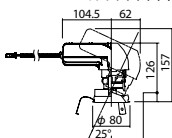

埋込型

ユニバーサルタイプ

●天井面取付専用

調光範囲(約1%~100%)

セパレートセルコン(A、AN、NTタイプ)との組み合わせ

可能

NYY71063相当品

注)必ず適合電源ユニットと組み合わせてご使用ください。

注)調光する場合は適合調光器(別売)と組み合わせてご使用ください。

注)直下近接限度30cm

注)断熱施工仕様ではありません。

注)施工時、電源挿入時の埋込高さは130mm以上必要となります。

注)LEDにはバラツキがあるため、同一品番商品でも商品ごとに発光色、明るさが異なる場合があります。

オプション取付時:132