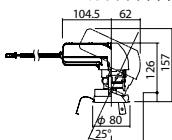

注)必ず適合電源ユニットと組み合わせてご使用ください。

注)調光する場合は適合調光器(別売)と組み合わせてご使用ください。

注)直下近接限度30cm

注)断熱施工仕様ではありません。

注)施工時、電源挿入時の埋込高さは150mm以上必要となります。

注)LEDにはバラツキがあるため、同一品番商品でも商品ごとに発光色、明るさが異なる場合があります。

オプション取付時:132