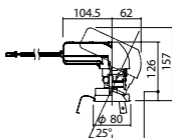

中角タイプ

照度角16度

埋込型

ユニバーサルタイプ

●天井面取付専用

NYY71063相当品

注)必ず適合電源ユニットと組み合わせてご使用ください。

注)調光はできません。

注)直下近接限度30cm

注)断熱施工仕様ではありません。

注)施工時、電源挿入時の埋込高さは130mm以上必要となります。

注)LEDにはバラツキがあるため、同一品番商品でも商品ごとに発光色、明るさが異なる場合があります。

オプション取付時:132