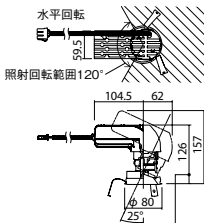

中角タイプ

照度角16度

埋込型

ユニバーサルタイプ

●天井面取付専用

NYY71063相当品

注)必ず適合電源ユニットと組み合わせてご使用ください。

注)調光はできません。

注)直下近接限度30cm

注)断熱施工仕様ではありません。

注)施工時、電源挿入時の埋込高さは130mm以上必要となります。

注)LEDにはバラツキがあるため、同一品番商品でも商品ごとに発光色、明るさが異なる場合があります。

オプション取付時:132