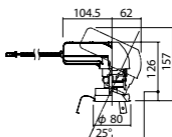

ユニバーサルタイプ

●天井面取付専用

調光範囲(約1%~100%)

セパレートセルコン(A、AN、NTタイプ)との組み合わせ可能

NYY71063相当品

注)必ず適合電源ユニットと組み合わせてご使用ください。

注)調光する場合は適合調光器(別売)と組み合わせてご使用ください。

注)直下近接限度30cm

注)断熱施工仕様ではありません。

注)施工時、電源挿入時の埋込高さは130mm以上必要となります。

注)LEDにはバラツキがあるため、同一品番商品でも商品ごとに発光色、明るさが異なる場合があります。

オプション取付時:132