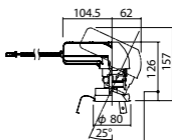

中角タイプ

照度角16度

埋込型

ユニバーサルタイプ

●天井面取付専用

NYY71063相当品

注)必ず適合電源ユニットと組み合わせてご使用ください。

注)調光はできません。

注)直下近接限度30cm

注)断熱施工仕様ではありません。

注)施工時、電源挿入時の埋込高さは130mm以上必要となります。

注)LEDにはバラツキがあるため、同一品番商品でも商品ごとに発光色、明るさが異なる場合があります。

オプション取付時:132