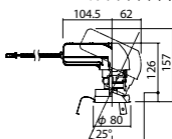

●天井面取付専用

調光範囲(約1%~100%)

セパレートセルコン(A、AN、NTタイプ)との組み合わせ可能

NYY71063相当品

注)必ず適合電源ユニットと組み合わせてご使用ください。

注)調光する場合は適合調光器(別売)と組み合わせてご使用ください。

注)直下近接限度30cm

注)断熱施工仕様ではありません。

注)施工時、電源挿入時の埋込高さは130mm以上必要となります。

注)LEDにはバラツキがあるため、同一品番商品でも商品ごとに発光色、明るさが異なる場合があります。

オプション取付時:132