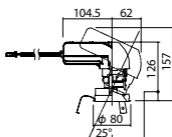

SmartArchi

NYY73213 (100-242V)

電球色(3000K)

Ra85

○希望小売価格 **26,300**円(税抜)

※掲載の価格には消費税は含まれていません。

(780 lm) (19.5W) (40.0 lm/W) Ⓢ

LED内蔵・電源ユニット別売

埋込穴φ75・埋込高157・重0.5kg

仕様: 反射板: プラスチック(アルミ蒸着鏡面仕上)

枠: アルミダイキャスト(ホワイトつや消し仕上)

光源寿命40000時間(光束維持率70%)

備考: 適合電源ユニット(別売): 調光タイプNTS90200 LJ9

オプション(別売): ディフュージョンフィルター

NYY90001・スプレッドフィルターNYY90002

適合調光器(別売): ライトマネージャーFx NQ28861K・NQ28841K

信号線式ライコンNQ21526・NQ21516・NQ21506・NQ21505・NQ21502

ライトコントロール・信号線式(LED・インバータ蛍光灯用)NQ21535U・NQ21532U

首振範囲25度

中角タイプ

照度角16度

埋込型

ユニバーサルタイプ

●天井面取付専用

調光範囲(約1%~100%)

セパレートセルコン(A、AN、NTタイプ)との組み合わせ可能

NYY71063相当品

注)必ず適合電源ユニットと組み合わせてご使用ください。

注)調光する場合は適合調光器(別売)と組み合わせてご使用ください。

注)直下近接限度30cm

注)断熱施工仕様ではありません。

注)施工時、電源挿入時の埋込高さは130mm以上必要となります。

注)LEDにはバラツキがあるため、同一品番商品でも商品ごとに発光色、明るさが異なる場合があります。