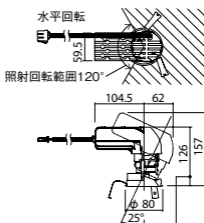

セパレートセルコン(A、AN、NTタイプ)との組み合わせ可能

注)必ず適合電源ユニットと組み合わせてご使用ください。

注)調光する場合は適合調光器(別売)と組み合わせてご使用ください。

注)直下近接限度30cm

注)断熱施工仕様ではありません。

注)施工時、電源挿入時の埋込高さは130mm以上必要となります。

注)LEDにはバラツキがあるため、同一品番商品でも商品ごとに発光色、明るさが異なる場合があります。

オプション取付時:132