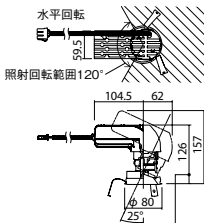

中角タイプ

照度角16度

埋込型

ユニバーサルタイプ

●天井面取付専用

NYY71062相当品

注)必ず適合電源ユニットと組み合わせてご使用ください。

注)調光はできません。

注)直下近接限度30cm

注)断熱施工仕様ではありません。

注)施工時、電源挿入時の埋込高さは130mm以上必要となります。

注)LEDにはバラツキがあるため、同一品番商品でも商品ごとに発光色、明るさが異なる場合があります。

オプション取付時:132