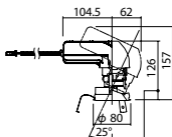

●天井面取付専用

調光範囲(約1%~100%)

セパレートセルコン(A、AN、NTタイプ)との組み合わせ

可能

NYY71062相当品

注)必ず適合電源ユニットと組み合わせてご使用ください。

注)調光する場合は適合調光器(別売)と組み合わせて

ご使用ください。

注)直下近接限度30cm

注)断熱施工仕様ではありません。

注)施工時、電源挿入時の埋込高さは130mm以上必要となります。

注)LEDにはパラツキがあるため、同一品番商品でも商品ごとに発光色、明るさが異なる場合があります。

オプション取付時:132