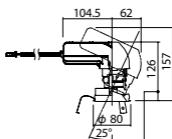

注)必ず適合電源ユニットと組み合わせてご使用ください。

注)調光する場合は適合調光器(別売)と組み合わせてご使用ください。

注)直下近接限度30cm

注)断熱施工仕様ではありません。

注)施工時、電源挿入時の埋込高さは150mm以上必要となります。

注)LEDにはバラツキがあるため、同一品番商品でも商品ごとに発光色、明るさが異なる場合があります。

オプション取付時:132