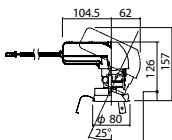

中角タイプ

照度角16度

埋込型

ユニバーサルタイプ

●天井面取付専用

NYY71062相当品

注)必ず適合電源ユニットと組み合わせてご使用ください。

注)調光はできません。

注)直下近接限度30cm

注)断熱施工仕様ではありません。

注)施工時、電源挿入時の埋込高さは130mm以上必要となります。

注)LEDにはバラツキがあるため、同一品番商品でも商品ごとに発光色、明るさが異なる場合があります。

オプション取付時:132