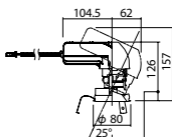

SmartArchi

NYY73214 (100-242V)

電球色(2700K)

Ra85

○希望小売価格 **26,300**円(税抜)

※掲載の価格には消費税は含まれていません。

(615 lm) (15.4W) (39.9 lm/W) Ⓢ

LED内蔵・電源ユニット別売

埋込穴φ75・埋込高157・重0.5kg

仕様: 反射板: プラスチック(アルミ蒸着鏡面仕上)

枠: アルミダイキャスト(ホワイトつや消し仕上)

光源寿命40000時間(光束維持率70%)

備考: 適合電源ユニット(別売): 調光タイプNTS90201 LJ9

オプション(別売): ディフュージョンフィルター

NYY90001・スプレッドフィルターNYY90002

適合調光器(別売): ライトマネージャーFx NQ28861K・NQ28841K

信号線式ライコンNQ21526・NQ21516・NQ21506・NQ21505・NQ21502

ライトコントロール・信号線式(LED・インバータ蛍光灯用)NQ21535U・NQ21532U

首振範囲25度

中角タイプ

照度角16度

埋込型

ユニバーサルタイプ

●天井面取付専用

調光範囲(約1%~100%)

セパレートセルコン(A、AN、NTタイプ)との組み合わせ可能

NYY71062相当品

注)必ず適合電源ユニットと組み合わせてご使用ください。

注)調光する場合は適合調光器(別売)と組み合わせてご使用ください。

注)直下近接限度30cm

注)断熱施工仕様ではありません。

注)施工時、電源挿入時の埋込高さは130mm以上必要となります。

注)LEDにはバラツキがあるため、同一品番商品でも商品ごとに発光色、明るさが異なる場合があります。