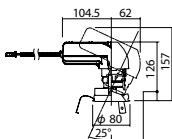

注)必ず適合電源ユニットと組み合わせてご使用ください。

注)調光する場合は適合調光器(別売)と組み合わせてご使用ください。

注)直下近接限度30cm

注)断熱施工仕様ではありません。

注)施工時、電源挿入時の埋込高さは150mm以上必要となります。

注)LEDにはバラツキがあるため、同一品番商品でも商品ごとに発光色、明るさが異なる場合があります。

オプション取付時:132