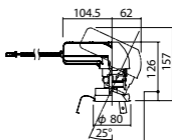

中角タイプ

照度角16度

埋込型

ユニバーサルタイプ

●天井面取付専用

NYY71062相当品

注)必ず適合電源ユニットと組み合わせてご使用ください。

注)調光はできません。

注)直下近接限度30cm

注)断熱施工仕様ではありません。

注)施工時、電源挿入時の埋込高さは130mm以上必要となります。

注)LEDにはバラツキがあるため、同一品番商品でも商品ごとに発光色、明るさが異なる場合があります。

オプション取付時:132