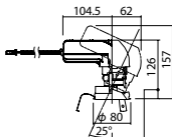

SmartArchi

NYY73214 (100-242V)

電球色(2700K)

Ra85

○希望小売価格 **26,300**円(税抜)

※掲載の価格には消費税は含まれていません。

(750 lm) (19.5W) (38.4 lm/W) Ⓢ

LED内蔵・電源ユニット別売

埋込穴φ75・埋込高157・重0.5kg

仕様: 反射板: プラスチック(アルミ蒸着鏡面仕上)

枠: アルミダイキャスト(ホワイトつや消し仕上)

光源寿命40000時間(光束維持率70%)

備考: 適合電源ユニット(別売): 調光タイプNTS90200 LJ9

オプション(別売): ディフュージョンフィルター

NYY90001・スプレッドフィルターNYY90002

適合調光器(別売): ライトマネージャーFx NQ28861K・NQ28841K

信号線式ライコンNQ21526・NQ21516・NQ21506・NQ21505・NQ21502

ライトコントロール・信号線式(LED・インバータ蛍光灯用)NQ21535U・NQ21532U

首振範囲25度

中角タイプ

照度角16度

埋込型

ユニバーサルタイプ

●天井面取付専用

調光範囲(約1%~100%)

セパレートセルコン(A、AN、NTタイプ)との組み合わせ可能

NYY71062相当品

注)必ず適合電源ユニットと組み合わせてご使用ください。

注)調光する場合は適合調光器(別売)と組み合わせてご使用ください。

注)直下近接限度30cm

注)断熱施工仕様ではありません。

注)施工時、電源挿入時の埋込高さは130mm以上必要となります。

注)LEDにはバラツキがあるため、同一品番商品でも商品ごとに発光色、明るさが異なる場合があります。