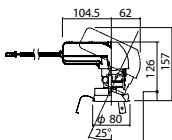

広角タイプ

照度角29度

埋込型

ユニバーサルタイプ

●天井面取付専用

NYY71074相当品

注) 必ず適合電源ユニットと組み合わせてご使用ください。

注) 調光はできません。

注) 直下近接限度30cm

注) 断熱施工仕様ではありません。

注) 施工時、電源挿入時の埋込高さは130mm以上必要となります。

注) LEDにはバラツキがあるため、同一品番商品でも商品ごとに発光色、明るさが異なる場合があります。

オプション取付時:132