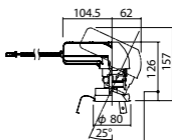

広角タイプ

照度角29度

埋込型

ユニバーサルタイプ

●天井面取付専用

NYY71074相当品

注)必ず適合電源ユニットと組み合わせてご使用ください。

注)調光はできません。

注)直下近接限度30cm

注)断熱施工仕様ではありません。

注)施工時、電源挿入時の埋込高さは130mm以上必要となります。

注)LEDにはバラツキがあるため、同一品番商品でも商品ごとに発光色、明るさが異なる場合があります。

オプション取付時:132