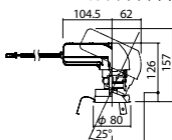

NYY71074相当品

注)必ず適合電源ユニットと組み合わせてご使用ください。

注)調光する場合は適合調光器(別売)と組み合わせてご使用ください。

注)直下近接限度30cm

注)断熱施工仕様ではありません。

注)施工時、電源挿入時の埋込高さは130mm以上必要となります。

注)LEDにはバラツキがあるため、同一品番商品でも商品ごとに発光色、明るさが異なる場合があります。

オプション取付時:132