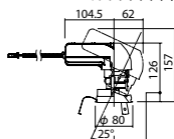

●天井面取付専用

調光範囲(約1%~100%)

セパレートセルコン(A、AN、NTタイプ)との組み合わせ

可能

NYY71074相当品

注)必ず適合電源ユニットと組み合わせてご使用ください。

注)調光する場合は適合調光器(別売)と組み合わせてご使用ください。

注)直下近接限度30cm

注)断熱施工仕様ではありません。

注)施工時、電源挿入時の埋込高さは130mm以上必要となります。

注)LEDにはパラツキがあるため、同一品番商品でも商品ごとに発光色、明るさが異なる場合があります。

オプション取付時:132