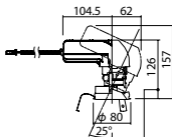

注)必ず適合電源ユニットと組み合わせてご使用ください。

注)調光する場合は適合調光器(別売)と組み合わせてご使用ください。

注)直下近接限度30cm

注)断熱施工仕様ではありません。

注)施工時、電源挿入時の埋込高さは150mm以上必要となります。

注)LEDにはバラツキがあるため、同一品番商品でも商品ごとに発光色、明るさが異なる場合があります。

水平回転

照射回転範囲120°