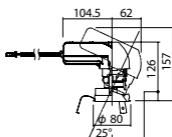

セパレートセルコン(A、AN、NTタイプ)との組み合わせ  
可能

NYY71074相当品

注)必ず適合電源ユニットと組み合わせてご使用く  
ださい。

注)調光する場合は適合調光器(別売)と組み合わせて  
ご使用ください。

注)直下近接限度30cm

注)断熱施工仕様ではありません。

注)施工時、電源挿入時の埋込高さは130mm以上必要と  
なります。

注)LEDにはバラツキがあるため、同一品番商品でも商  
品ごとに発光色、明るさが異なる場合があります。