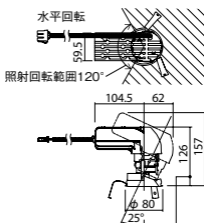

●天井面取付専用

調光範囲(0%~100%)

セパレートセルコン(A、AN、NTタイプ)との組み合わせ可能

注)必ず適合電源ユニットと組み合わせてご使用ください。

注)調光する場合は適合調光器(別売)と組み合わせてご使用ください。

注)直下近接限度30cm

注)断熱施工仕様ではありません。

注)施工時、電源挿入時の埋込高さは130mm以上必要となります。

注)LEDにはバラツキがあるため、同一品番商品でも商品ごとに発光色、明るさが異なる場合があります。

埋込穴
φ75

30°

調光
ライコン別売

オプション取付時:132