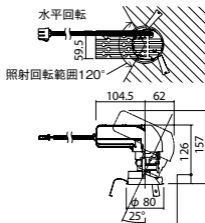

広角タイプ

照度角29度

埋込型

ユニバーサルタイプ

●天井面取付専用

NYY71074相当品

注)必ず適合電源ユニットと組み合わせてご使用ください。

注)調光はできません。

注)直下近接限度30cm

注)断熱施工仕様ではありません。

注)施工時、電源挿入時の埋込高さは130mm以上必要となります。

注)LEDにはバラツキがあるため、同一品番商品でも商品ごとに発光色、明るさが異なる場合があります。

オプション取付時:132