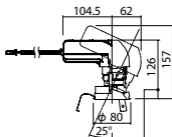

セパレートセルコン(A、AN、NTタイプ)との組み合わせ  
可能

NYY71074相当品

注)必ず適合電源ユニットと組み合わせてご使用く  
ださい。

注)調光する場合は適合調光器(別売)と組み合わせて  
ご使用ください。

注)直下近接限度30cm

注)断熱施工仕様ではありません。

注)施工時、電源挿入時の埋込高さは130mm以上必要と  
なります。

注)LEDにはバラツキがあるため、同一品番商品でも商  
品ごとに発光色、明るさが異なる場合があります。