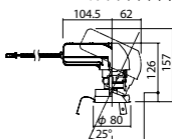

調光範囲(約5%~100%)

NYY71074相当品

注)必ず適合電源ユニットと組み合わせてご使用ください。

注)WiLIA無線調光専用コントローラと組み合わせてご使用ください。

注)直下近接限度30cm

注)断熱施工仕様ではありません。

注)施工時、電源挿入時の埋込高さは185mm以上必要となります。

注)LEDにはバラツキがあるため、同一品番商品でも商品ごとに発光色、明るさが異なる場合があります。