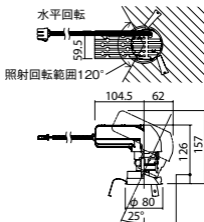

注)必ず適合電源ユニットと組み合わせてご使用ください。

注)調光する場合は適合調光器(別売)と組み合わせてご使用ください。

注)直下近接限度30cm

注)断熱施工仕様ではありません。

注)施工時、電源挿入時の埋込高さは150mm以上必要となります。

注)LEDにはバラツキがあるため、同一品番商品でも商品ごとに発光色、明るさが異なる場合があります。

オプション取付時:132