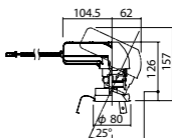

広角タイプ

照度角29度

埋込型

ユニバーサルタイプ

●天井面取付専用

NYY71074相当品

注)必ず適合電源ユニットと組み合わせてご使用ください。

注)調光はできません。

注)直下近接限度30cm

注)断熱施工仕様ではありません。

注)施工時、電源挿入時の埋込高さは130mm以上必要となります。

注)LEDにはバラツキがあるため、同一品番商品でも商品ごとに発光色、明るさが異なる場合があります。

オプション取付時:132