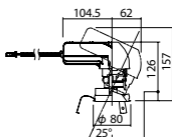

セパレートセルコン(A、AN、NTタイプ)との組み合わせ
可能

NYY71074相当品

注)必ず適合電源ユニットと組み合わせてご使用く
ださい。

注)調光する場合は適合調光器(別売)と組み合わせて
ご使用ください。

注)直下近接限度30cm

注)断熱施工仕様ではありません。

注)施工時、電源挿入時の埋込高さは130mm以上必要と
なります。

注)LEDにはバラツキがあるため、同一品番商品でも商
品ごとに発光色、明るさが異なる場合があります。