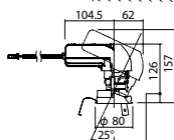

セパレートセルコン(A、AN、NTタイプ)との組み合わせ可能

注)必ず適合電源ユニットと組み合わせてご使用ください。

注)調光する場合は適合調光器(別売)と組み合わせてご使用ください。

注)直下近接限度30cm

注)断熱施工仕様ではありません。

注)施工時、電源挿入時の埋込高さは130mm以上必要となります。

注)LEDにはバラツキがあるため、同一品番商品でも商品ごとに発光色、明るさが異なる場合があります。

オプション取付時:132