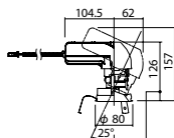

広角タイプ

照度角29度

埋込型

ユニバーサルタイプ

●天井面取付専用

NYY71070相当品

注)必ず適合電源ユニットと組み合わせてご使用ください。

注)調光はできません。

注)直下近接限度30cm

注)断熱施工仕様ではありません。

注)施工時、電源挿入時の埋込高さは130mm以上必要となります。

注)LEDにはバラツキがあるため、同一品番商品でも商品ごとに発光色、明るさが異なる場合があります。

オプション取付時:132