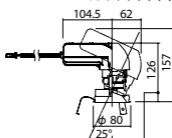

埋込型

ユニバーサルタイプ

●天井面取付専用

調光範囲(約1%~100%)

セパレートセルコン(A、AN、NTタイプ)との組み合わせ

可能

NYY71070相当品

注)必ず適合電源ユニットと組み合わせてご使用ください。

注)調光する場合は適合調光器(別売)と組み合わせてご使用ください。

注)直下近接限度30cm

注)断熱施工仕様ではありません。

注)施工時、電源挿入時の埋込高さは130mm以上必要となります。

注)LEDにはバラツキがあるため、同一品番商品でも商品ごとに発光色、明るさが異なる場合があります。

オプション取付時:132