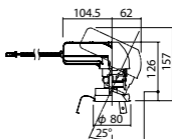

埋込型

ユニバーサルタイプ

●天井面取付専用

調光範囲(約1%~100%)

セパレートセルコン(A、AN、NTタイプ)との組み合わせ

可能

NYY71070相当品

注)必ず適合電源ユニットと組み合わせてご使用ください。

注)調光する場合は適合調光器(別売)と組み合わせてご使用ください。

注)直下近接限度30cm

注)断熱施工仕様ではありません。

注)施工時、電源挿入時の埋込高さは130mm以上必要となります。

注)LEDにはバラツキがあるため、同一品番商品でも商品ごとに発光色、明るさが異なる場合があります。

オプション取付時:132