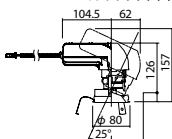

SmartArchi

NYY73222 (100-242V)

温白色(3500K)

Ra85

○希望小売価格 **26,300**円(税抜)

※掲載の価格には消費税は含まれていません。

(1150 lm)(15.4W)(74.6 lm/W) Ⓢ

LED内蔵・電源ユニット別売

埋込穴φ75・埋込高157・重0.5kg

仕様: 反射板: プラスチック(アルミ蒸着鏡面仕上)

枠: アルミダイカスト(ホワイトつや消し仕上)

光源寿命40000時間(光束維持率70%)

備考: 適合電源ユニット(別売): 調光タイプNTS90201K LD9

オプション(別売): ディフュージョンフィルター

NYY90001

適合調光器(別売): ライトマネージャーFx NQ28861K・

NQ28841K

信号線式ライコンNQ21526・NQ21516・NQ21506・

NQ21505・NQ21502

首振範囲25度

広角タイプ

照度角29度

埋込型

ユニバーサルタイプ

●天井面取付専用

調光範囲(0%~100%)

セパレートセルコン(A、AN、NTタイプ)との組み合わせ可能

注)必ず適合電源ユニットと組み合わせてご使用ください。

注)調光する場合は適合調光器(別売)と組み合わせてご使用ください。

注)直下近接限度30cm

注)断熱施工仕様ではありません。

注)施工時、電源挿入時の埋込高さは130mm以上必要となります。

注)LEDにはバラツキがあるため、同一品番商品でも商品ごとに発光色、明るさが異なる場合があります。

埋込穴
φ75

調光
ライコン別売